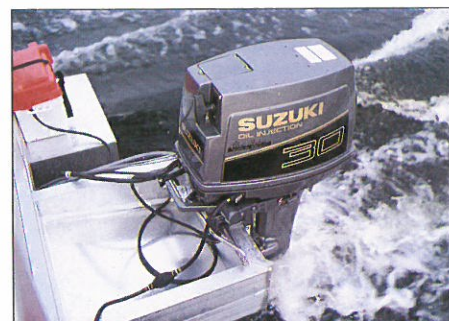

SJÖNO 530 är i allt väsentligt lik sin storasyster, 730:an, med den skillnaden att den tar färre passagerare och har lägre lastkapacitet.

Den är en lättkörd och smidig följeslagare som går att utnyttja i många sammanhang, av hela familjen, hela säsongen. Den är lämplig för fester, för transporter, som badbrygga, vid utflykter eller fiske och kan även utrustas till att bli flytande gäststuga.

530:an är inte större och tyngre än att den lätt går att frakta på ett bilsläp.

Liksom övriga produkter i SJÖNO:s serie är fritidsflottarna tillverkade i helsvetsad aluminium och är i praktiken osänkbara.

Något för dig?

SJÖNO:s fritidsflottar har ett mycket brett register när det gäller användningsområden. Här följer en lista på tänkbara sådana sammanhang, den kan säkert göras än längre:

- Konferenser
- Partyn
- Husbåt
- Fritidsanläggningar
- Regattor
- Vårdinstitutioner
- Utflykter för rörelsehindrade
- Turism / sightseeing
- Skärgårdsturer
- Flytande turistbyråer
- Caféter / restauranger
- Hotell
- Flytande bar
- Uthyrning
- Mobil badbrygga
- Företag och föreningar
- Dykning

Fritidsflotten SJÖNO 530

Körningen är smidig och säker, pulpet med ratt ingår som standard. Reglage finns som tillbehör beroende på motortyp

Alla SJÖNO:s katamaraner är lättsamma att navigera. Smidigheten gör att låg motorstyrka räcker